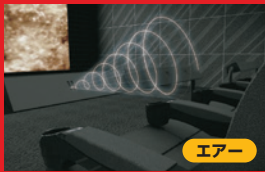

エア―

Fog

幻想的な世界観を演出する煙

硝煙や霧をイメージさせるリアルなスモークがスクリーンの下部から座席に向かってモクモクと立ちこめる。