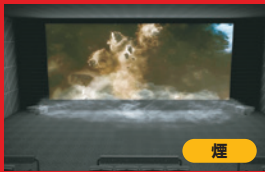

WHAT'S 4DX?
シーンに合わせて動く座席。
さらに風・水・香りなどの
多彩な特殊効果。
映画館がアトラクションに変わる!
Absolute Cinema Experience

それは、まるで映画の中にいるような臨場感!

Air

顔や頬、耳をかすめるエア―効果

座席の後方から鋭い空気が飛び出し、突風が吹いたり、弾丸が頬をかすめるような感覚が味わえる。

Fog

幻想的な世界観を演出する煙

硝煙や霧をイメージさせるリアルなスモークがスクリーンの下部から座席に向かってモクモクと立ちこめる。

煙

Rain

頭上から降りそそぐ雨

頭上から振ってくる雨(水)は映画館にいることを忘れてしまうほどの臨場感を与える。

Scents

空間全体を包み込む香り

様々なシーンに合わせて多彩な香りを再現できる。劇場内に漂う香りで映画の中にいるような感覚に。

Motion

シーンに合わせて動く座席

場面にシンクロして座席が前後・左右・上下に動き、ヴァイブレーションによりリアルな衝撃を演出。

Wind

劇場内に吹く風

時にはそよ風に、時には突風に、時には暴風に。劇場内に吹きわたる風が映画のワンシーンを演出。

Rainstorm

頭上で吹き荒れる嵐

強い風と水しぶきを伴う嵐が劇場全体を襲い、激しく吹き荒れる暴風雨に感情が刺激される。

Snow

劇場内を舞い落ちる雪

天井からハラハラと舞い落ちる本物さながらの雪が、劇場内に幻想的な世界を作り出す。

Bubbles

劇場内をただようリアルな泡

シーンをファンタジックに演出するシャボン玉がキラキラと虹色に輝き、劇場内を浮遊する。

Water

顔や体へ飛びちる水

まるで水しぶきが降りかかるように、座席の前方から顔や体に向かって勢いよくミストが噴射される。

Lightning

雷を思わせる強力なフラッシュ

まばゆいほどの鮮烈な閃光が劇場内に瞬く。雷が轟くシーンや爆発シーンなどの衝撃をさらに高める。

鑑賞料金

通常鑑賞料金

+

¥1,000

(3D作品の場合は + ¥1,400)

*シネプレックスの3Dメガネを持参いただいた場合、メガネ代¥100は不要です。 *4DX®の鑑賞料金詳細・鑑賞に際しての注意は劇場ホームページをご覧ください。

シネプレックス 旭川

北海道旭川市永山12条3 ウェスタンパワース内
[24時間テアープ案内] 0570-783-882

シネプレックス 旭川
<http://www.unitedcinemas.jp>