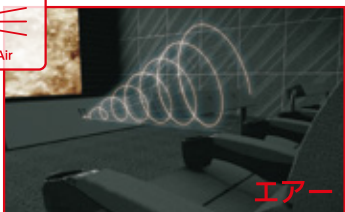

Bubbles
バブル

Fog
霧

Wind
風

Air
エア

Motion
モーション

Water
ミスト

Rainstorm
嵐

Snow
雪

Absolute Cinema Experience

日本のみならず世界中で注目されている体感型上映システム、それが「4DX」。シーンに合わせて動く座席や、風・水・香りなど多彩な特殊効果が、「目で観るだけの映画」から「体全体で感じる映画」への転換を可能にしました。まさに、映画館がアトラクションに変わるシステムです。

WHAT'S? 4DX

顔や頬、耳をかすめるエアー効果

幻想的な世界観を演出する煙

頭上から降りそそぐ雨