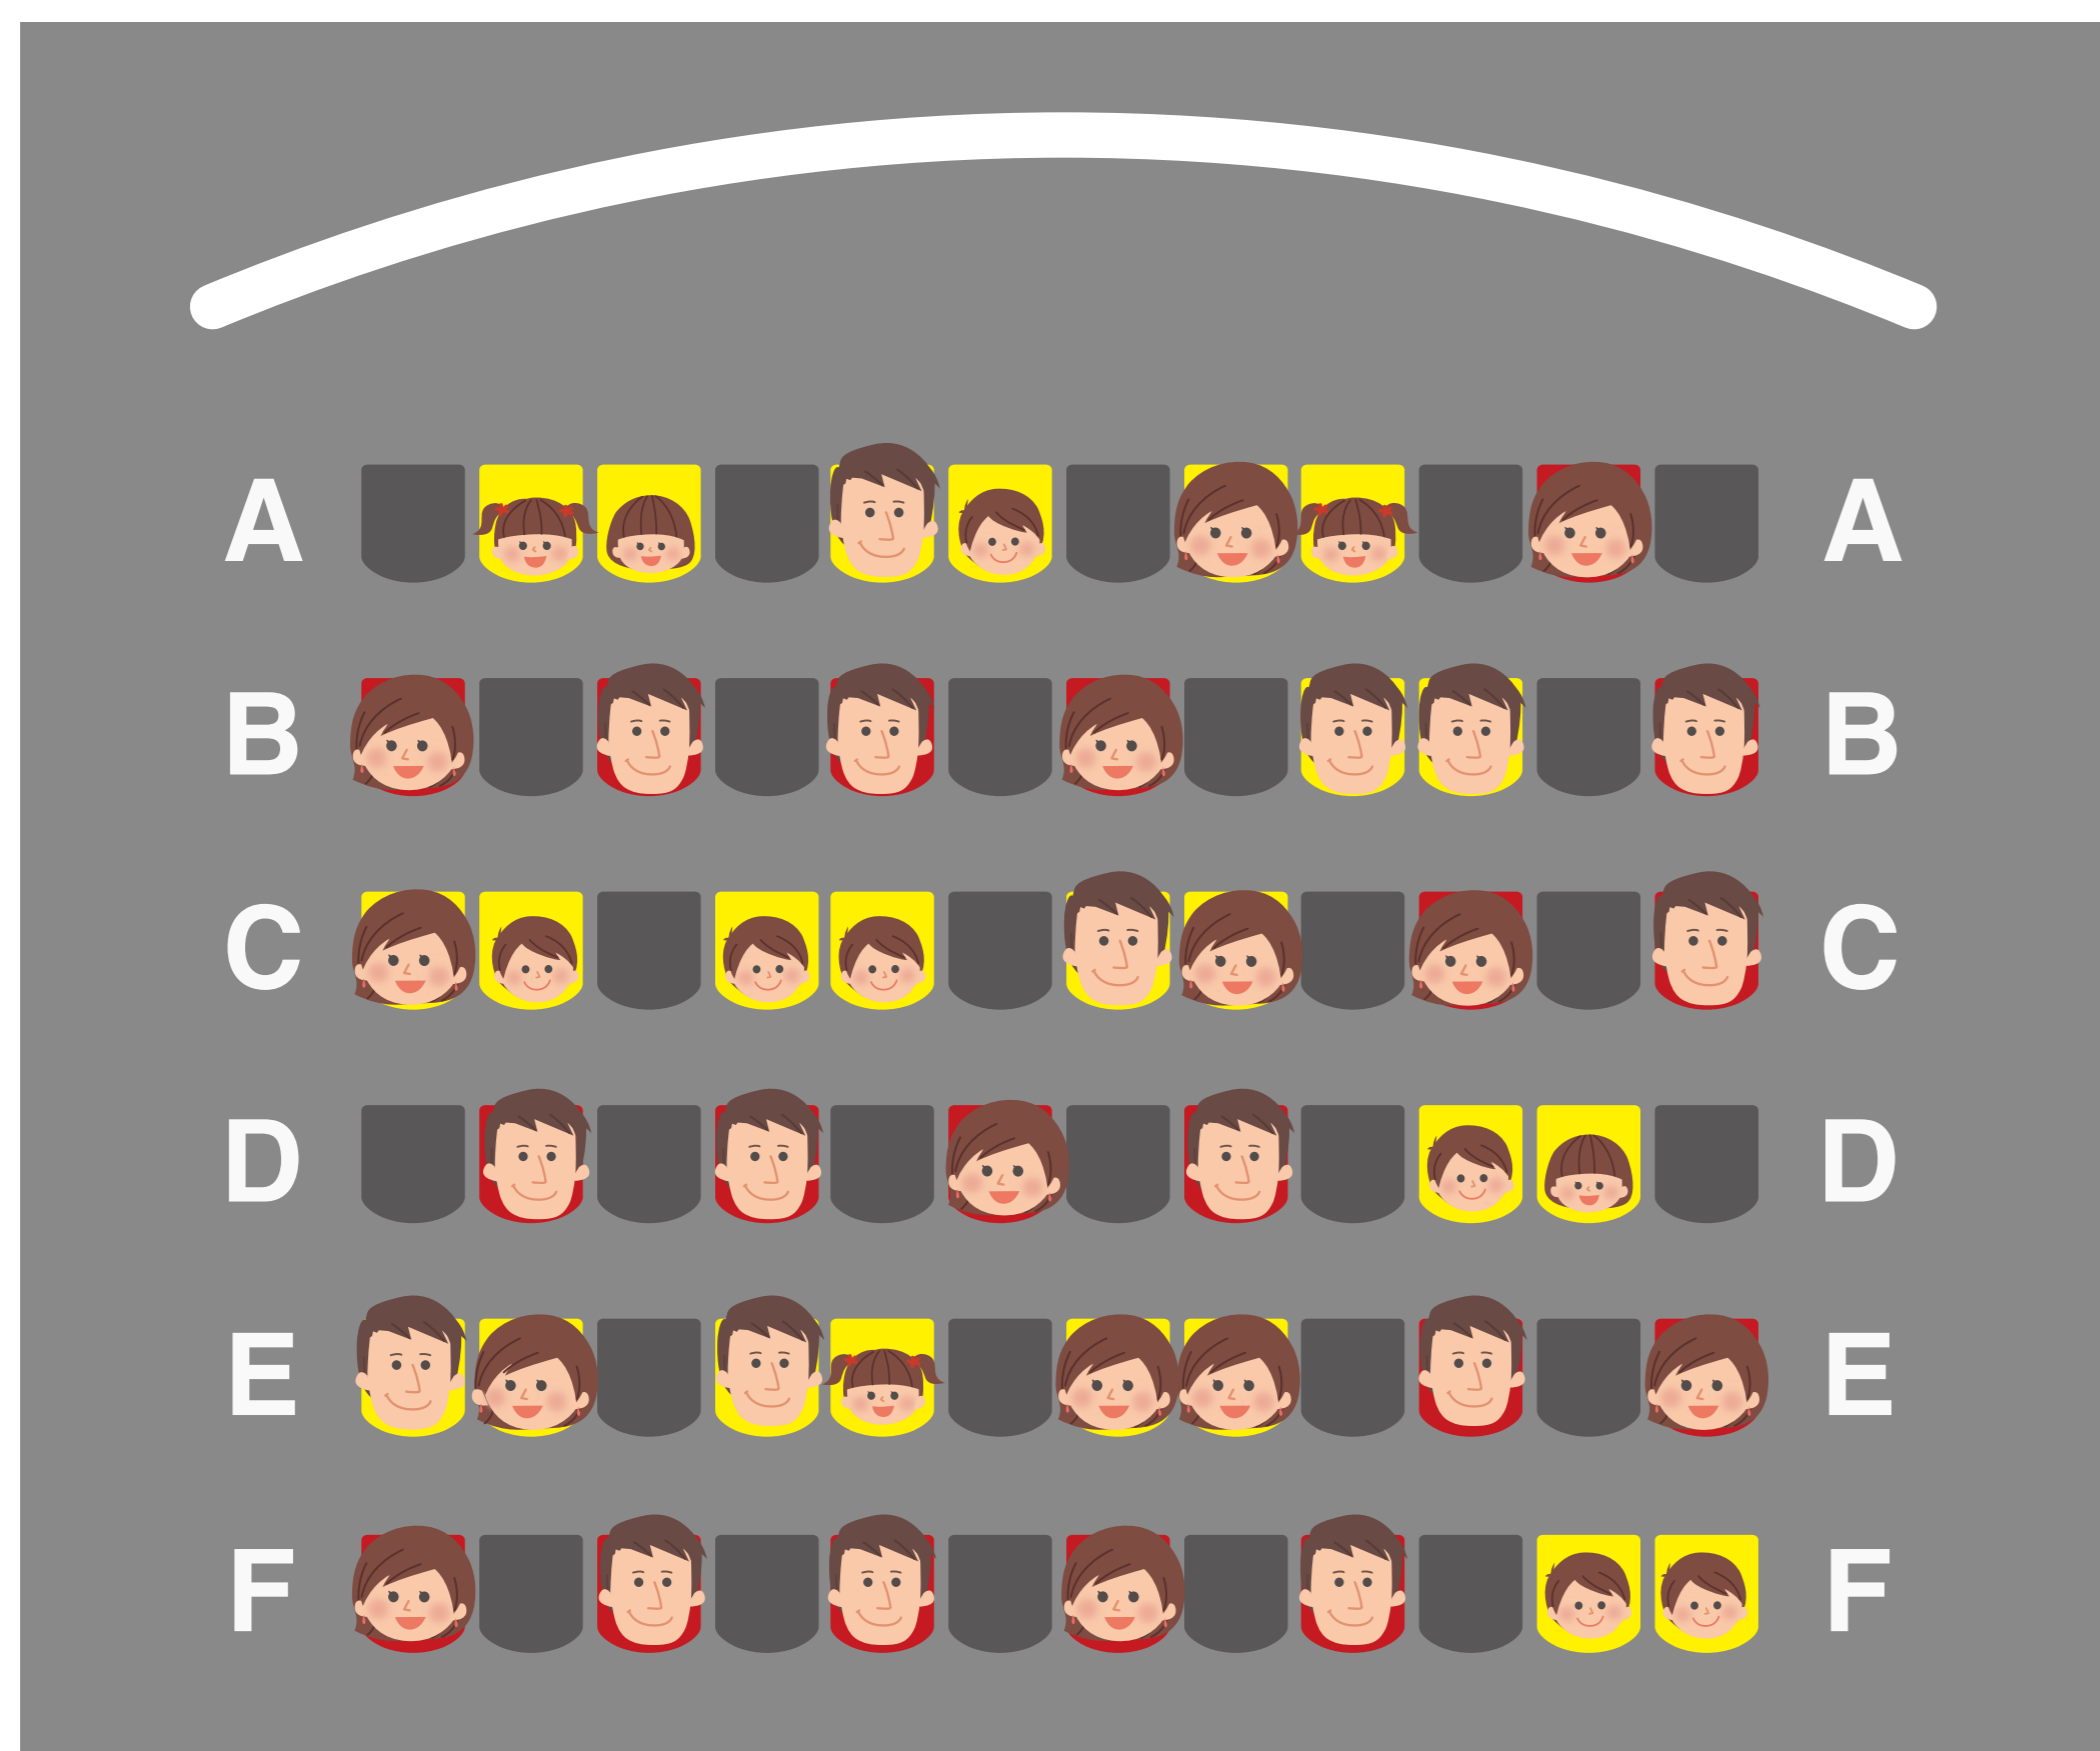

# 1人でも、2人でも 鑑賞スタイルに合わせて楽しめる上映会

## 新様式座席レイアウト ワン・ツー・シネマ

※座席イメージ

他の人との間隔を取りながら、  
一部となりで座れる席をご用意しております

- 1席・2席ごとに座席間隔を空けています。  
※前後の座席は間隔を設けておりません。
- 劇場売店で購入いただいた飲食物の持ち込みOK。
- ご飲食時以外は必ずマスクの着用をお願いします。
- ※未着用の場合は、ご入場をお断りする場合がございます。